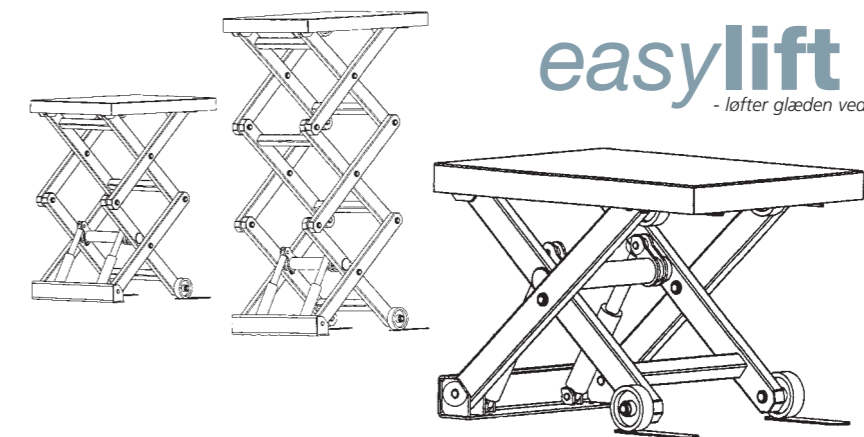

easylift
- løfter glæden ved arbejdet!

Spangkilde **TEKNIK** ApS

Spangkilde Teknik ApS
Spangkildevej 13-15, Spettrup
8722 Hedensted

Spangkilde **TEKNIK** ApS