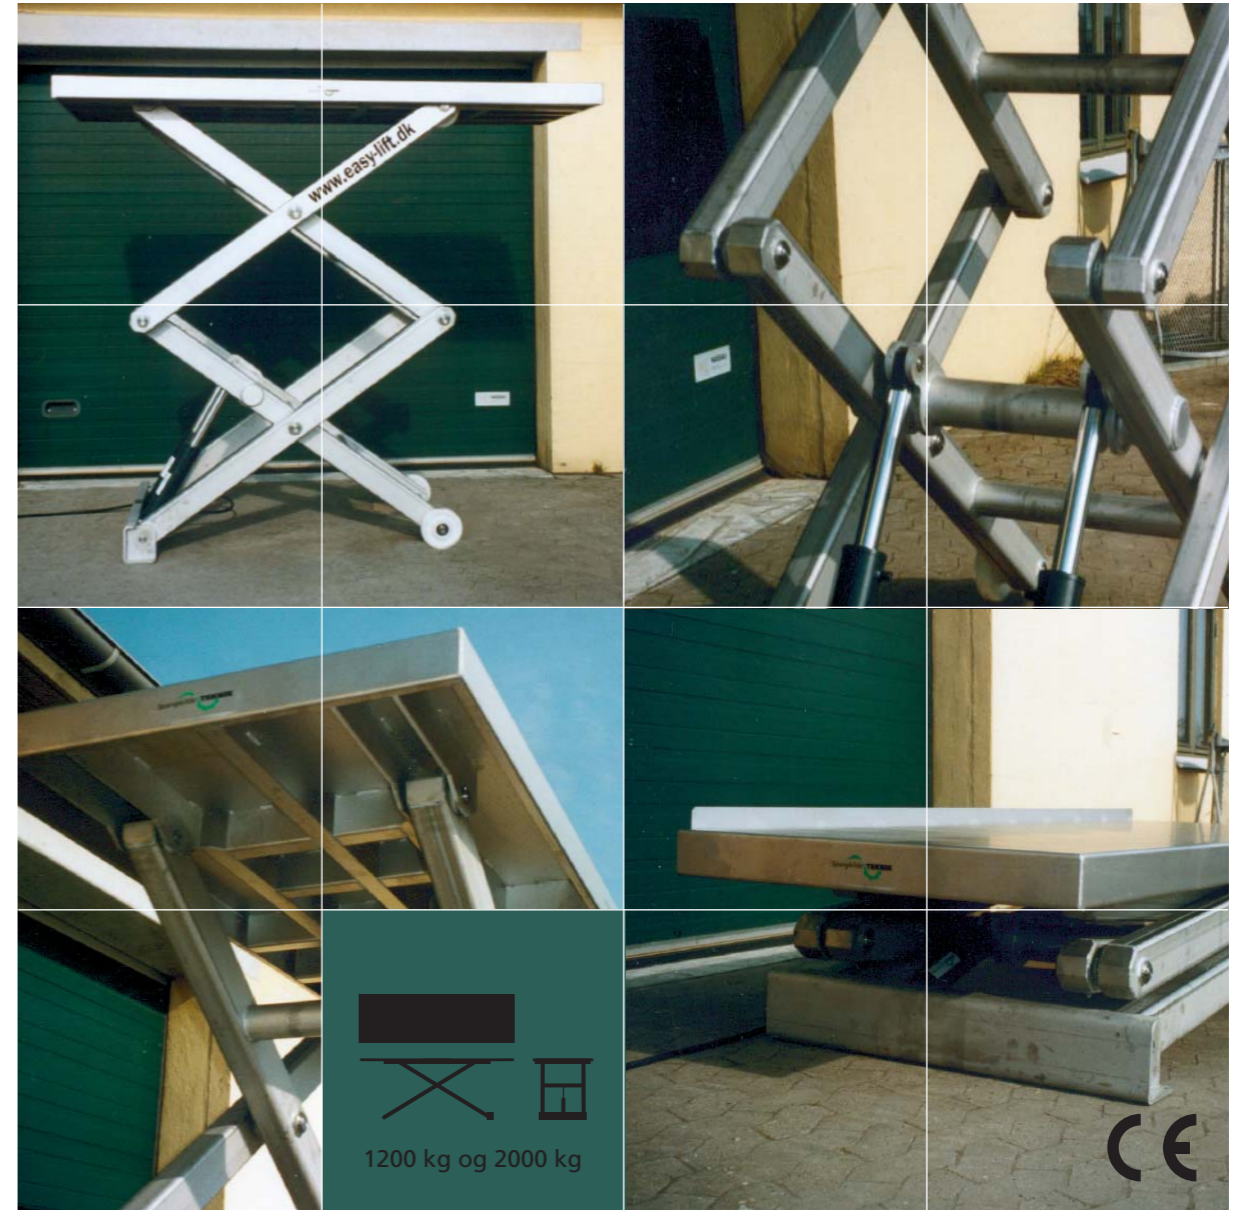

easylift
- løfter glæden ved arbejdet!

Spangkilde **TEKNIK** ApS

Spangkilde Teknik ApS
Spangkildevej 13-15, Spettrup
8722 Hedensted

Spangkilde **TEKNIK** ApS